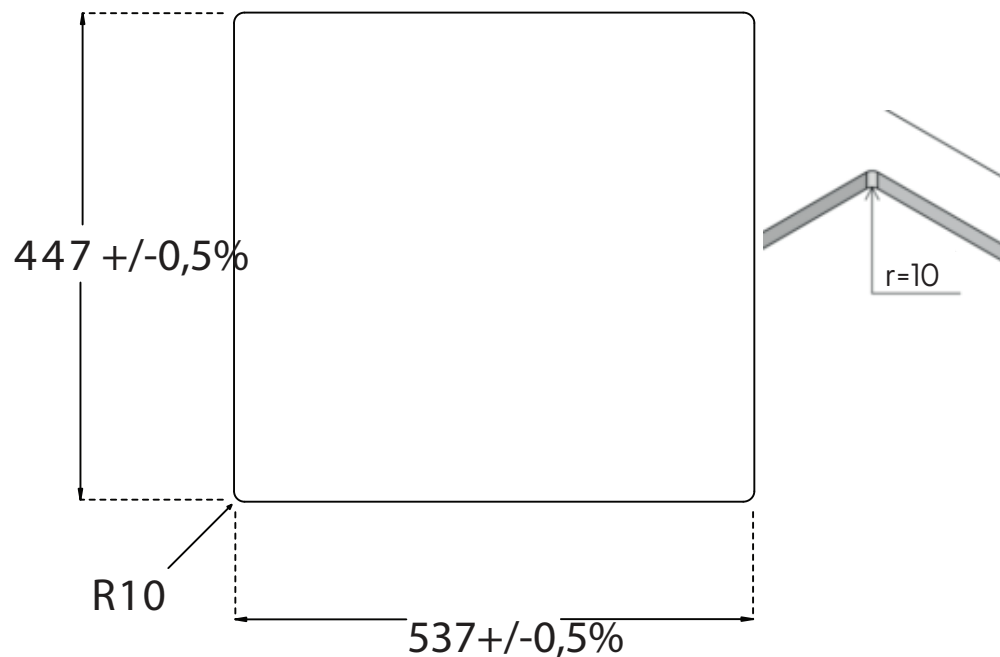

## Udskæringsmål

Varenr.: 12028S  
VVS-nr.: 682485111

Godstykkelse: 12 mm  
Min. skabsbredde: 600 mm

Fikseringsclips til nedfældning medfølger

# LAVABO®

 UDSKÆRINGSMÅL Nedfældning  
AUSSPARURNG Einbau  
CUTOUT Normal installation

 UDSKÆRINGSMÅL Underlimning  
AUSSPARURNG Unterbau  
CUTOUT Undermount