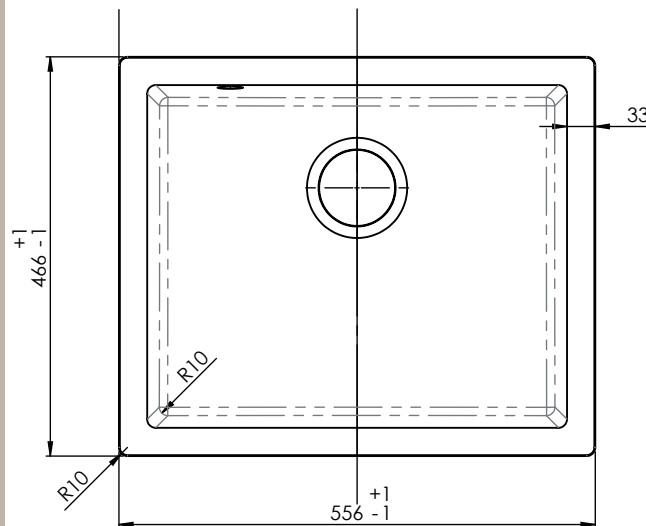

## Udskæringsmål

Varenr.: 12028S  
VVS-nr.: 682485111

Godstykkelse: 12 mm  
Min. skabsbredde: 600 mm

Fikseringsclips til nedfældning medfølger

# LAVABO®

 UDSKÆRINGSMÅL Nedfældning  
AUSSPARURNG Einbau  
CUTOUT Normal installation

 UDSKÆRINGSMÅL Underlimning  
AUSSPARURNG Unterbau  
CUTOUT Undermount